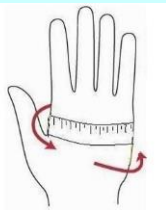

Επιστηθια

ΜΕΓΕΘΟΣ	S	M	L	XL	XXL
	36	40-44	46-48	50-52	54+

Chest Protector (F)

Code	Euro size	Chest Size (under bust)	Cup Size
10A	(XXS)	80cm — 32"	A
10 B	(XS)	80cm — 32"	B
11A		83cm — 33"	A
11 B		83cm — 33"	B
12A	(S)	85cm — 34"	A
12 B	(M)	85cm — 34"	B
12 C		85cm — 34"	C
14 C	(L)	90-95cm — 36"	C
14 D	(XL)	90-95cm — 36"	D
16 D		95-105cm — 38"	D

Chest Protector (M)

Μεγεθος		Στηθος	
S	Extra Small	70-85cm	28"
S	Small	85-90cm	34"
M	Medium	90-120cm	40"
L	Large	110-140cm	48"
XL	Extra Large	over 140cm	48"+

Price List	Fencing	
mail:info@xifaskia.gr		

L	XL
78cm	80cm
66-69cm	73-76cm

Chart

E

52	54	56	58	60	62
176	178	180	182	185	190
104	108	112	116	120	124
88	91	94	97	100	103
108	112	116	120	124	128

				6,32